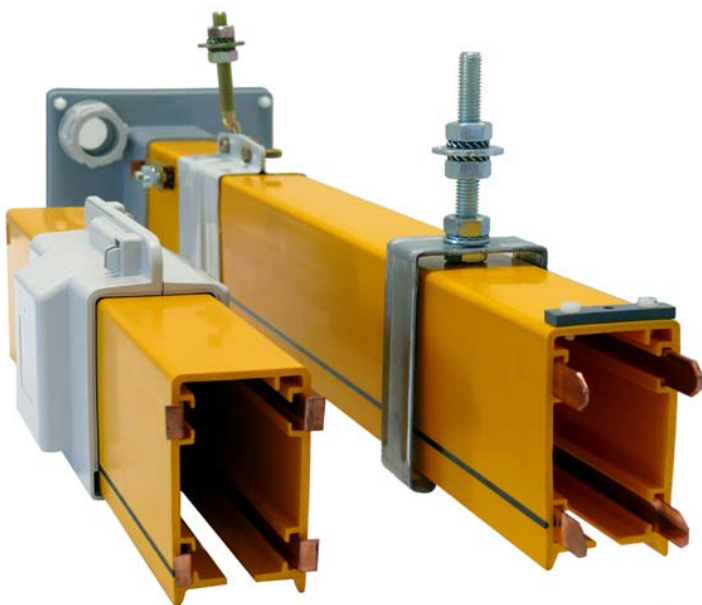

Denken Sie mal ...

... nur an die Kranstromzuführung

Genau. Auch diese können Sie bei SWF zusammen mit den Hebezeugen samt Katzstromzuführung, den Kopfträgern und Fahrmotoren, der Steuerung und sonstigen Komponenten als Krankit ordern.

Eine Bestellung. Eine Rechnung. Ein Liefertermin.

Robuste Schleifleitungssysteme sorgen für eine zuverlässige Stromversorgung der Krane Ihrer Kunden.

Die bis zu 4 Meter langen Bauteile können problemlos installiert werden und erleichtern Ihnen mit Hilfe von durchdachten Verbindungstechniken die Arbeit während der Montage.